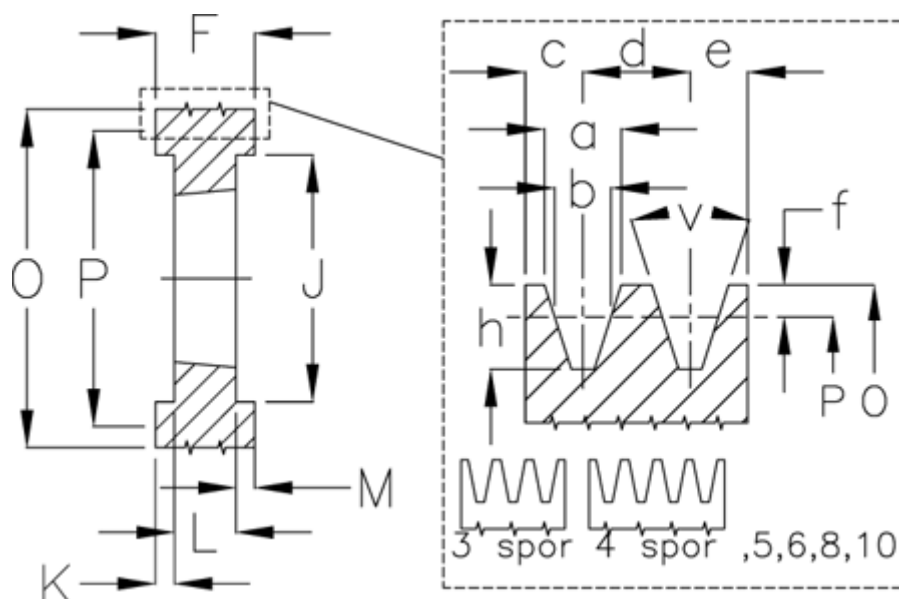

Varenummer: 604113020006  
 Beskrivelse: Kileremsskive SPZ 200/6 TL2517

## Mål

a	= 9.7	F	= 76	O	= 204.0
Antal spor	= 6	For bøsning	= 2517	P	= 200
b	= 8.5	h	= 11.0	Type	= SPZ
Bøsning ø max.	= 60	J	= 171	v	= 38 grader
c	= 8.0	K	= 15,5		
d	= 12.0	L	= 45		
e	= 8.0	m	= 15.5		
f	= 2.0	N	= 124		